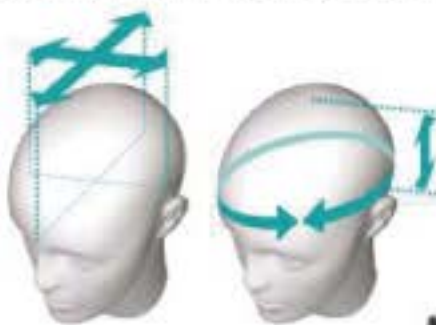

大自二
試乗車

MIYAGO 2026
BIKE FES

ヘルパーファクトリーでは三八五バイクフェス会場のブースにて
 ご愛用中の SHOEI ヘルメット内装を有料で計測・調整いたします。
 この機会に SHOEI Personal Fitting System で快適なライディングを！

Personal Fitting System

〈SHOEI パーソナル・フィッティング・システム〉

計測

頭の形は個人差があるので
 技術をマスターしたスタッフが
 専用の計測器で詳しく測ります。

調整

細かく分かれたパーツのコンビネーションにより
 ホールド感とフィット感の調整をします。

計測
 &
 調整

あなたにジャストフィットする内装をカスタムメイド。

SHOEI パーソナル・フィッティング・システム

技術をマスターしたスタッフが頭部を詳細に計測し、データに基づいてジャストフィットする内装にカスタムメイドします。お気軽にご相談ください。

motor cycle shop

MIYAGO 2026
 BIKE FES