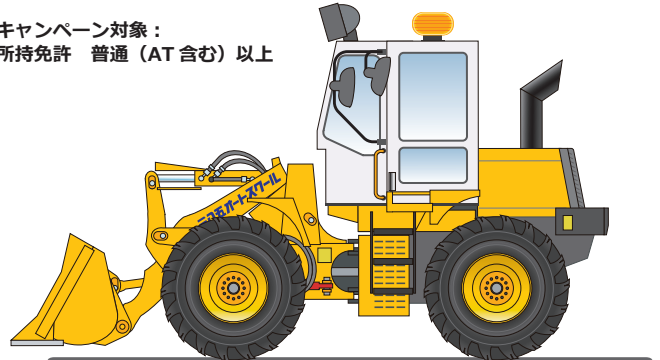

乗車定員が 10 人を超えるマイクロバス等は
中型 8 t 限定免許では運転出来ません。

同一ボディでありながら乗車定員が
10 人以下と 10 人を超えるグレードが存在する
この様な車両は要注意

保冷設備やパワーゲート、ユニック等クレーン設備のある車両は、最大積載量が規定範囲内でも
車両総重量が規定を超えている場合もあり、車検証の確認が必要となります。ご注意ください。

準中型自動車

- ② キャンペーン対象：所持免許 普通 (AT含む)
※準中型5t限定解除はキャンペーン対象外

準中型免許で運転出来る車両は…
車両総重量 ～ 7.5 t 未満
最大積載量 ～ 4.5 t 未満
乗車定員 ～ 10 人以下

普通免許で運転出来る車両は…
車両総重量 ～ 3.5 t 未満
最大積載量 ～ 2.0 t 未満
乗車定員 ～ 10 人以下

これらの規格を一つでも超えた車両の運転は上位免許以上が必要です。

大型特殊自動車

- ③ キャンペーン対象：
所持免許 普通 (AT含む) 以上

小型特殊自動車との規格の違いにご注意を!!