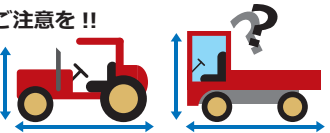

この規格を一つでも超えた車両は大型特殊自動車となります!!

上記の全ての規格に該当した車両であれば小型特殊自動車となり小型特殊免許や普通免許以上を所持していることで運転が可能ですが、一つでも上記の規格を超えた部分があれば大型特殊自動車となり、大型特殊免許が必要となります。